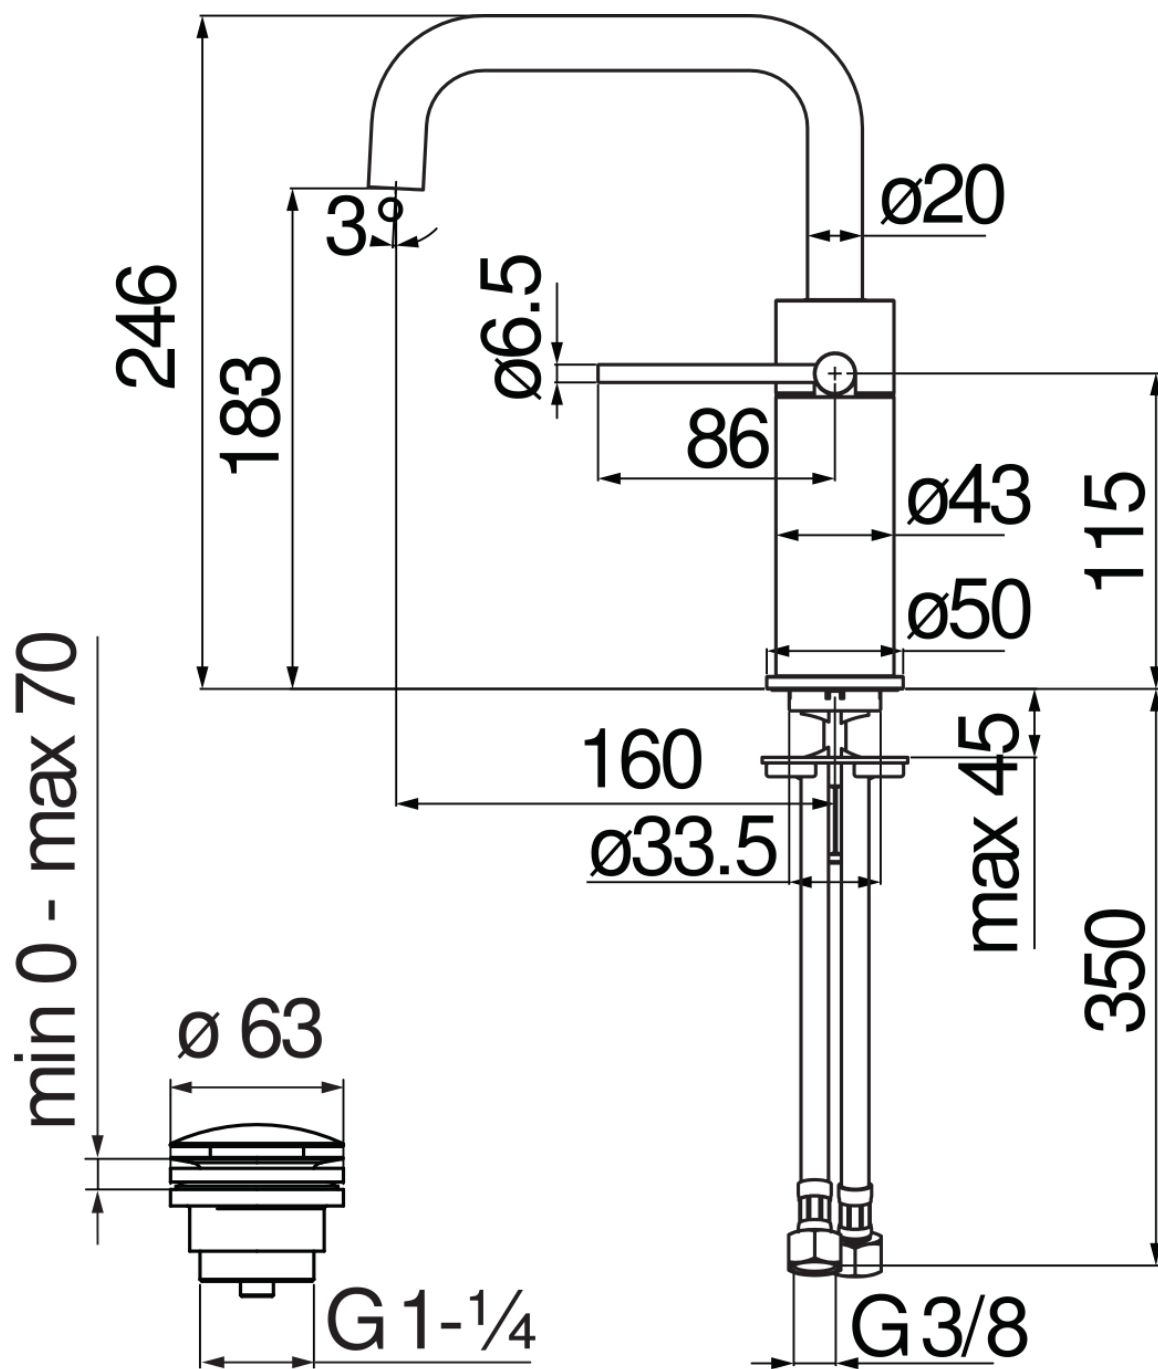

SPECIFICHE

Monocomando

Chocolate red PVD

Aeratore anticalcare M 18 x 1, portata 5 l/min

Bocca girevole

Scarico 1 1/4" push, flessibili inox ø 3/8"

Limitatore di energia con apertura in acqua fredda

Imballo: 41 x 21 x 7 cm / 0,006027 m³

DIAGRAMMA DI PORTATA: ACQUA CALDA/FREDDA

DIAGRAMMA DI PORTATA: ACQUA MISCELATA