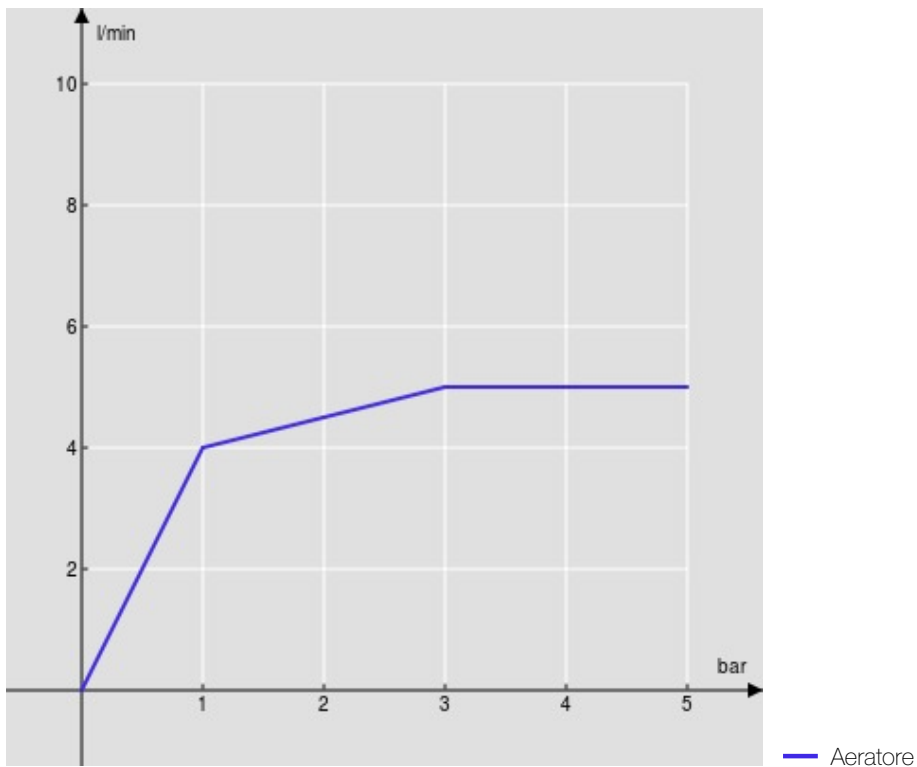

SPECIFICHE

Monocomando

Chocolate red PVD

Aeratore anticalcare M 18 x 1, portata 5 l/min

Bocca girevole

Scarico 1 1/4" push, flessibili inox ø 3/8"

Limitatore di energia con apertura in acqua fredda

Imballo: 41 x 21 x 7 cm / 0,006027 m³

DIAGRAMMA DI PORTATA: ACQUA CALDA/FREDDA

DIAGRAMMA DI PORTATA: ACQUA MISCELATA